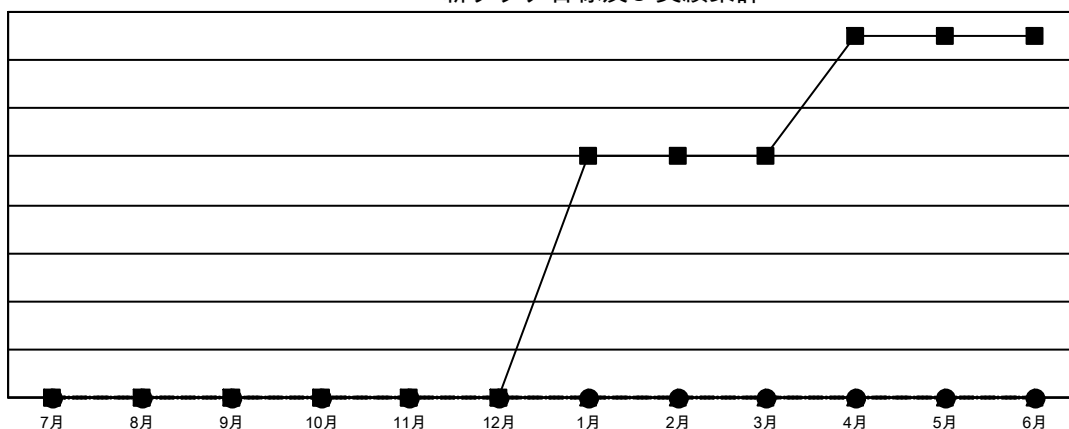

# GMT MONTHLY MEMBERSHIP PROGRESS REPORT

Results as of: 5/31/2020

Multiple District 331

LOCATION: JAPAN

GMT: OPEN

GMT会則地域 5 - J

クラブ				名			
結果 : 2019-2020				結果 : 2019-2020			
四半期	新クラブ目標	新クラブ	解散クラブ	四半期	会員純増目標	会員増強実績	退会者 ( 転籍を含む ) 実際
7月/8月/9月	0	0	1	7月/8月/9月	175	220	123
10月/11月/12月	0	0	0	10月/11月/12月	230	86	144
1月/2月/3月	2	0	0	1月/2月/3月	195	77	109
4月/5月/6月	1	0	0	4月/5月/6月	108	32	100

新クラブ目標及び実績累計

会員目標及び実績累計

解散クラブ: 1	148 CLUBS OF 202 一名以上の新会員を登録	<b>男女別</b>
		男性 5,541 (81.00%)
		女性 1,300 (19.00%)
<b>退会者</b>	<a href="#">会員累計データを見るには、ここをクリック</a>	世帯主/家族会員合計 2,016
物故会員 52		国際会費半額の家族会員 1,058
クラブ解散 0		
その他 424		
合計 476		