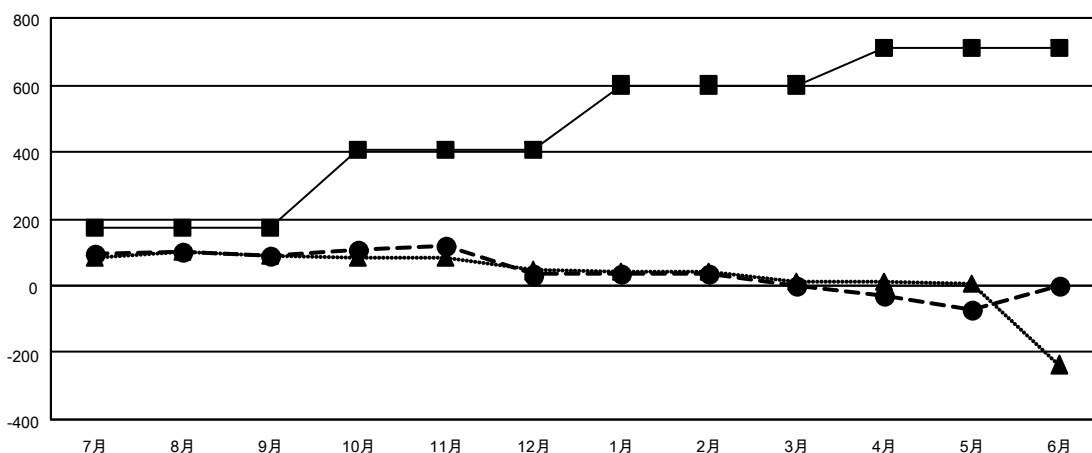

# GMT MONTHLY MEMBERSHIP PROGRESS REPORT

Results as of: 5/31/2020

Multiple District 331

LOCATION: JAPAN

GMT: OPEN

GMT会則地域 5 - J

クラブ				名			
結果 : 2019-2020				結果 : 2019-2020			
四半期	新クラブ目標	新クラブ	解散クラブ	四半期	会員純増目標	会員増強実績	退会者 ( 転籍を含む ) 実際
7月/8月/9月	0	0	1	7月/8月/9月	175	220	123
10月/11月/12月	0	0	0	10月/11月/12月	230	86	144
1月/2月/3月	2	0	0	1月/2月/3月	195	77	109
4月/5月/6月	1	0	0	4月/5月/6月	108	32	100

新クラブ目標及び実績累計

会員目標及び実績累計

解散クラブ: 1	148 CLUBS OF 202 一名以上の新会員を登録	<b>男女別</b>
		男性 5,541 (81.00%)
		女性 1,300 (19.00%)
<b>退会者</b>	<a href="#">会員累計データを見るには、ここをクリック</a>	世帯主/家族会員合計 2,016
物故会員 52		国際会費半額の家族会員 1,058
クラブ解散 0		
その他 424		
合計 476		